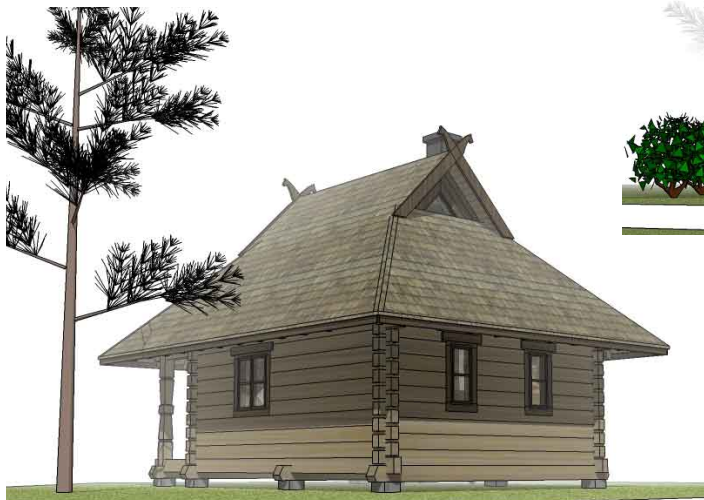

LV1

BYA = 31,7 m<sup>2</sup>

Ugis Kebers © 2010