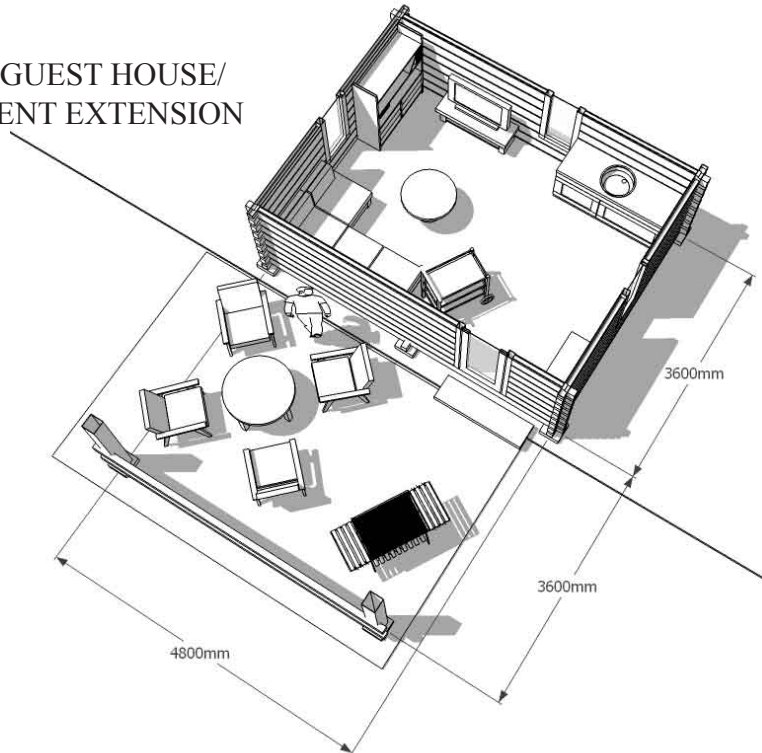

SNEW1

BYA = 16,5 (32,5) m²

Ugis Kebers © 2010

www.3radi.lv ugis@3radi.lv Mob.: +371 28342464

SNEW1

BYA = 16,5 (32,5) m²

SNEW1 - CAMPING HOUSE

SNEW1 - GUEST HOUSE/
APARTMENT EXTENSION

SNEW1

BYA = 16,5 (32,5) m²

SNEW1 - CARPORT/WORKSHOP

SNEW1 - SAUNA/SHED

Ugis Kebers © 2010

www.3radi.lv ugis@3radi.lv Mob.: +371 28342464

3 RADI LOG JOINERY