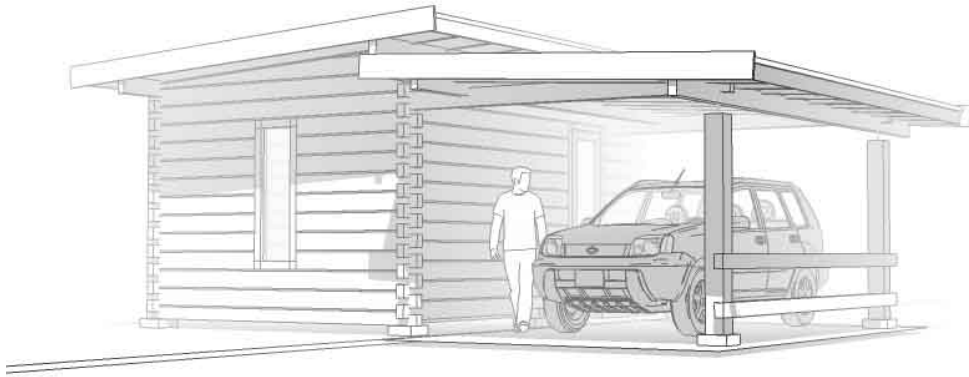

SNEW1

BYA = 16,5 (32,5) m²

Ugis Kebers © 2010

www.3radi.lv ugis@3radi.lv Mob.: +371 28342464

SNEW1

BYA = 16,5 (32,5) m²

SNEW1 - CAMPING HOUSE

SNEW1 - GUEST HOUSE/
APARTMENT EXTENSION

SNEW1

BYA = 16,5 (32,5) m²

SNEW1 - CARPORT/WORKSHOP

SNEW1 - SAUNA/SHED

Ugis Kebers © 2010

www.3radi.lv ugis@3radi.lv Mob.: +371 28342464

3 RADI LOG JOINERY