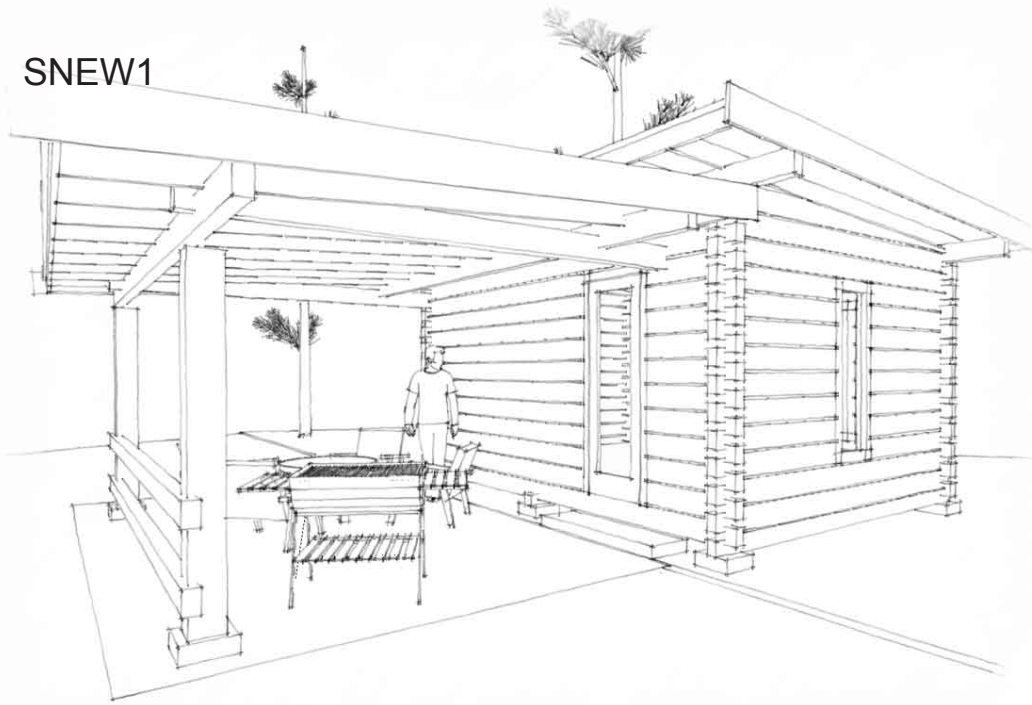

SNEW1

BYA = 16,5 (32,5) m²

Ugis Kebers © 2010

www.3radi.lv ugis@3radi.lv Mob.: +371 28342464

SNEW1

BYA = 16,5 (32,5) m²

SNEW1 - CAMPING HOUSE

SNEW1 - GUEST HOUSE/
APARTMENT EXTENSION

SNEW1

BYA = 16,5 (32,5) m²

SNEW1 - CARPORT/WORKSHOP

SNEW1 - SAUNA/SHED

Ugis Kebers © 2010

www.3radi.lv ugis@3radi.lv Mob.: +371 28342464

3 RADI LOG JOINERY