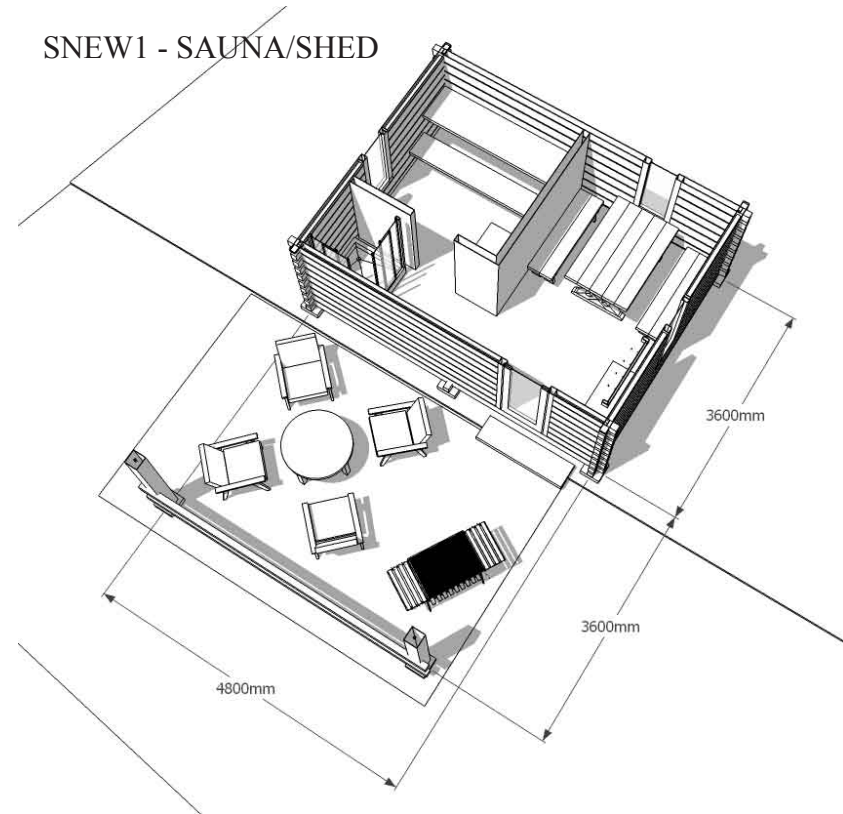

SNEW1

BYA = 16,5 (32,5) m²

Ugis Kebers © 2010

www.3radi.lv ugis@3radi.lv Mob.: +371 28342464

SNEW1

BYA = 16,5 (32,5) m²

SNEW1 - CAMPING HOUSE

SNEW1 - GUEST HOUSE/
APARTMENT EXTENSION

SNEW1

BYA = 16,5 (32,5) m²

SNEW1 - CARPORT/WORKSHOP

SNEW1 - SAUNA/SHED

Ugis Kebers © 2010

www.3radi.lv ugis@3radi.lv Mob.: +371 28342464

3 RADI LOG JOINERY