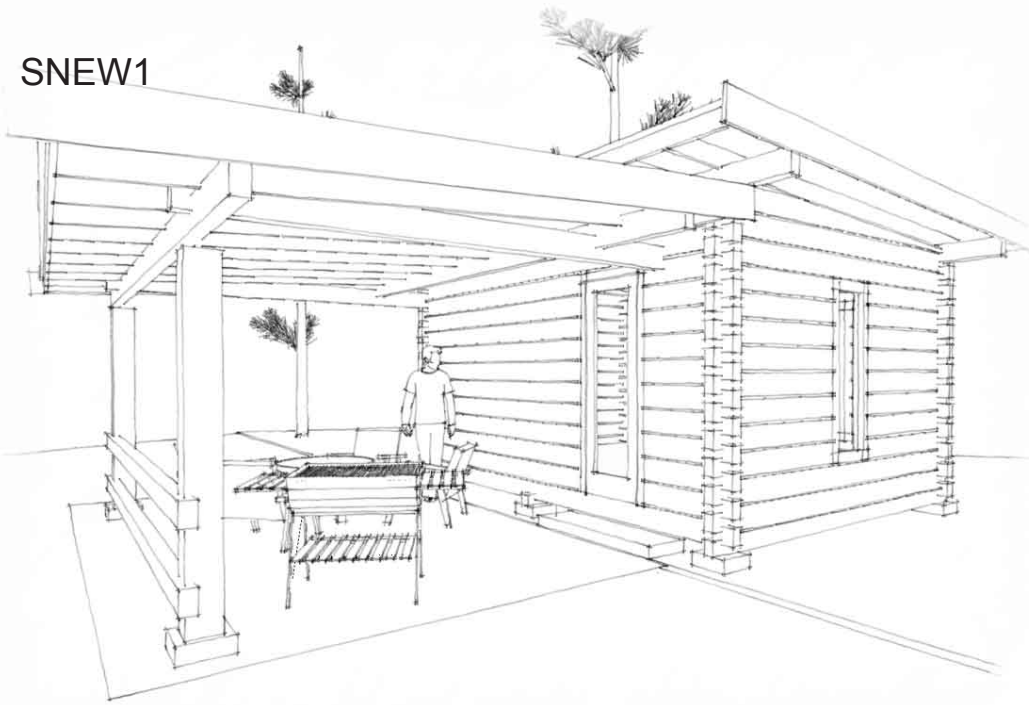

SNEW1

BYA = 16,5 (32,5) m²

Ugis Kebers © 2010

www.3radi.lv ugis@3radi.lv Mob.: +371 28342464

SNEW1

BYA = 16,5 (32,5) m²

SNEW1 - CAMPING HOUSE

SNEW1 - GUEST HOUSE/
APARTMENT EXTENSION

SNEW1

BYA = 16,5 (32,5) m²

SNEW1 - CARPORT/WORKSHOP

SNEW1 - SAUNA/SHED

Ugis Kebers © 2010

www.3radi.lv ugis@3radi.lv Mob.: +371 28342464

3 RADI LOG JOINERY