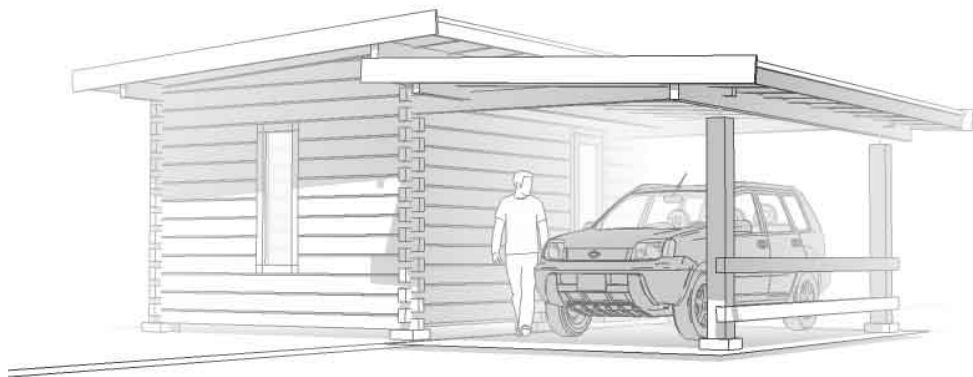

SNEW1

BYA = 16,5 (32,5) m²

Ugis Kebers © 2010

www.3radi.lv ugis@3radi.lv Mob.: +371 28342464

SNEW1

BYA = 16,5 (32,5) m²

SNEW1 - CAMPING HOUSE

SNEW1 - GUEST HOUSE/
APARTMENT EXTENSION

SNEW1

BYA = 16,5 (32,5) m²

SNEW1 - CARPORT/WORKSHOP

SNEW1 - SAUNA/SHED

Ugis Kebers © 2010

www.3radi.lv ugis@3radi.lv Mob.: +371 28342464

3 RADI LOG JOINERY