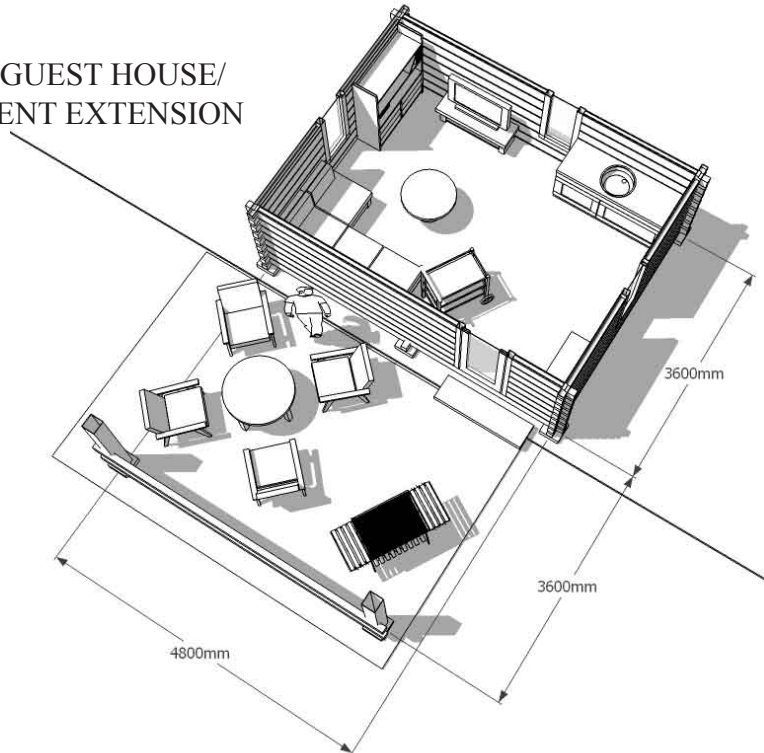

SNEW1

BYA = 16,5 (32,5) m²

Ugis Kebers © 2010

www.3radi.lv ugis@3radi.lv Mob.: +371 28342464

SNEW1

BYA = 16,5 (32,5) m²

SNEW1 - CAMPING HOUSE

SNEW1 - GUEST HOUSE/
APARTMENT EXTENSION

SNEW1

BYA = 16,5 (32,5) m²

SNEW1 - CARPORT/WORKSHOP

SNEW1 - SAUNA/SHED

Ugis Kebers © 2010

www.3radi.lv ugis@3radi.lv Mob.: +371 28342464

3 RADI LOG JOINERY