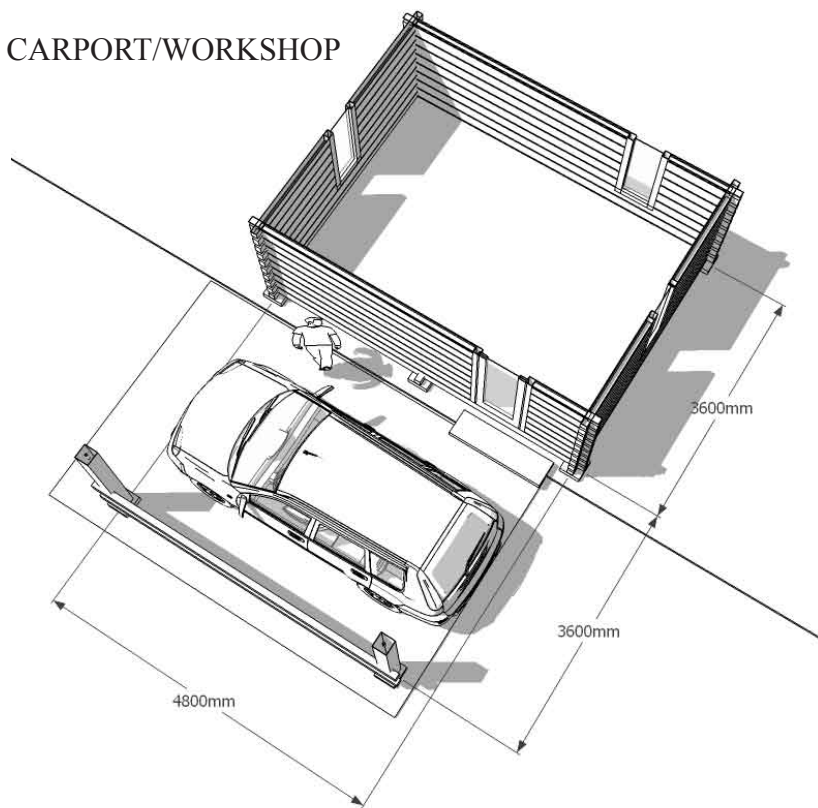

SNEW1

BYA = 16,5 (32,5) m²

Ugis Kebers © 2010

www.3radi.lv ugis@3radi.lv Mob.: +371 28342464

SNEW1

BYA = 16,5 (32,5) m²

SNEW1 - CAMPING HOUSE

SNEW1 - GUEST HOUSE/
APARTMENT EXTENSION

SNEW1

BYA = 16,5 (32,5) m²

SNEW1 - CARPORT/WORKSHOP

SNEW1 - SAUNA/SHED

Ugis Kebers © 2010

www.3radi.lv ugis@3radi.lv Mob.: +371 28342464

3 RADI LOG JOINERY