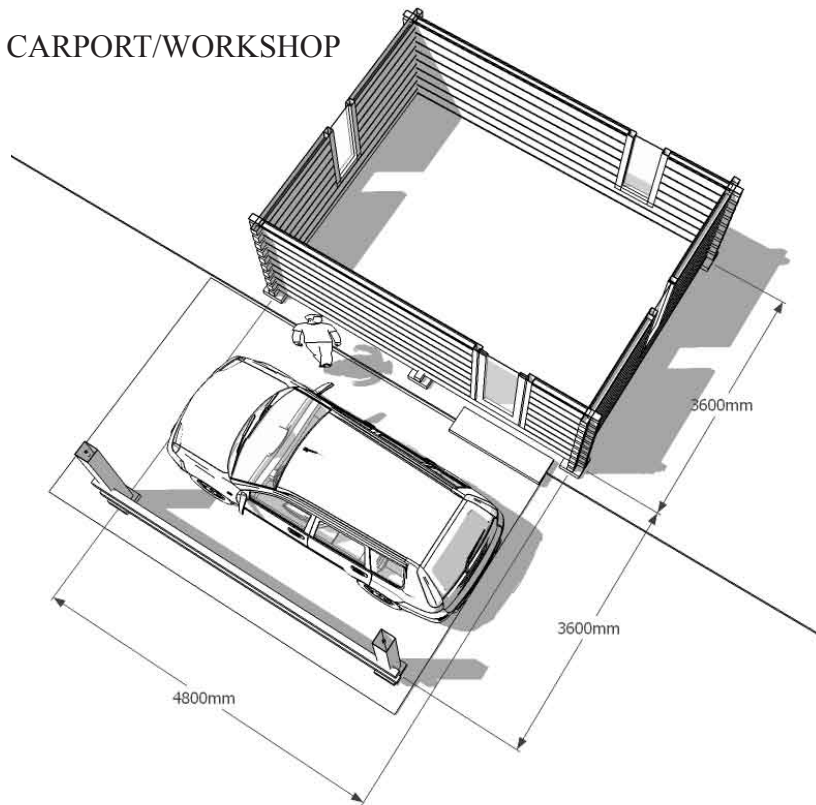

SNEW1

BYA = 16,5 (32,5) m²

Ugis Kebers © 2010

www.3radi.lv ugis@3radi.lv Mob.: +371 28342464

SNEW1

BYA = 16,5 (32,5) m²

SNEW1 - CAMPING HOUSE

SNEW1 - GUEST HOUSE/
APARTMENT EXTENSION

SNEW1

BYA = 16,5 (32,5) m²

SNEW1 - CARPORT/WORKSHOP

SNEW1 - SAUNA/SHED

Ugis Kebers © 2010

www.3radi.lv ugis@3radi.lv Mob.: +371 28342464

3 RADI LOG JOINERY