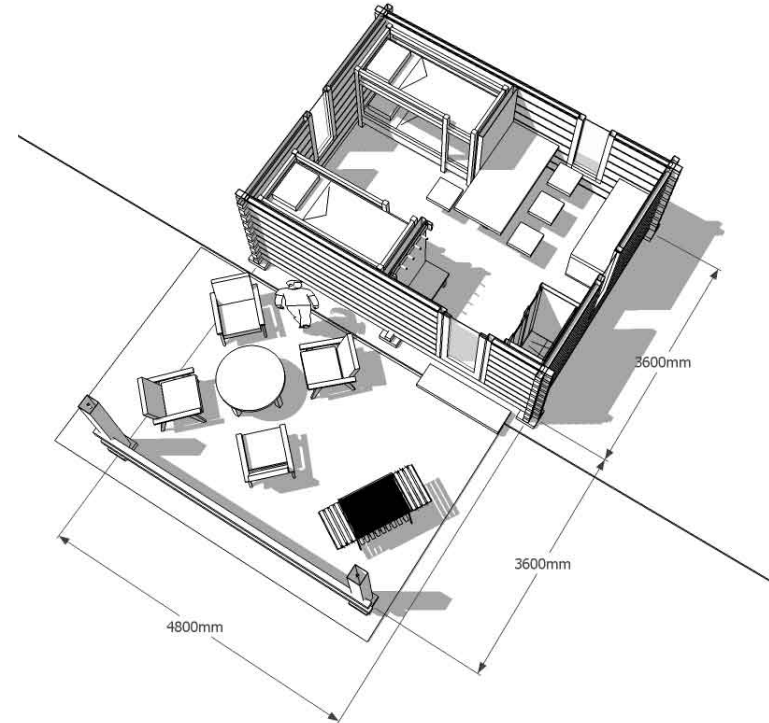

SNEW1

BYA = 16,5 (32,5) m²

Ugis Kebers © 2010

www.3radi.lv ugis@3radi.lv Mob.: +371 28342464

SNEW1

BYA = 16,5 (32,5) m²

SNEW1 - CAMPING HOUSE

SNEW1 - GUEST HOUSE/
APARTMENT EXTENSION

SNEW1

BYA = 16,5 (32,5) m²

SNEW1 - CARPORT/WORKSHOP

SNEW1 - SAUNA/SHED

Ugis Kebers © 2010

www.3radi.lv ugis@3radi.lv Mob.: +371 28342464

3 RADI LOG JOINERY