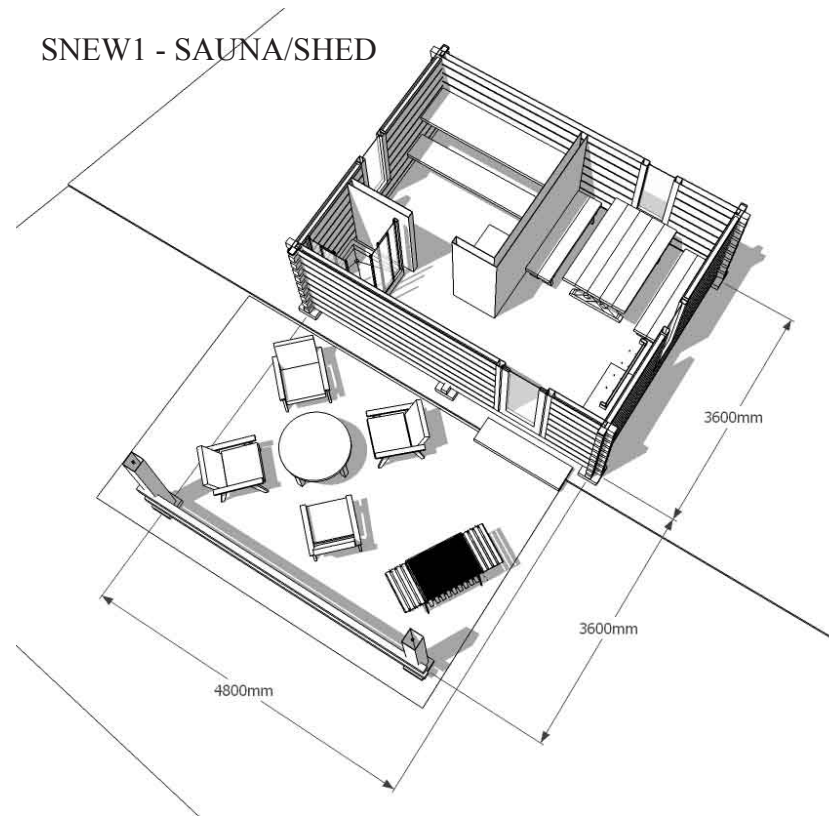

SNEW1

BYA = 16,5 (32,5) m²

Ugis Kebers © 2010

www.3radi.lv ugis@3radi.lv Mob.: +371 28342464

SNEW1

BYA = 16,5 (32,5) m²

SNEW1 - CAMPING HOUSE

SNEW1 - GUEST HOUSE/
APARTMENT EXTENSION

SNEW1

BYA = 16,5 (32,5) m²

SNEW1 - CARPORT/WORKSHOP

SNEW1 - SAUNA/SHED

Ugis Kebers © 2010

www.3radi.lv ugis@3radi.lv Mob.: +371 28342464

3 RADI LOG JOINERY